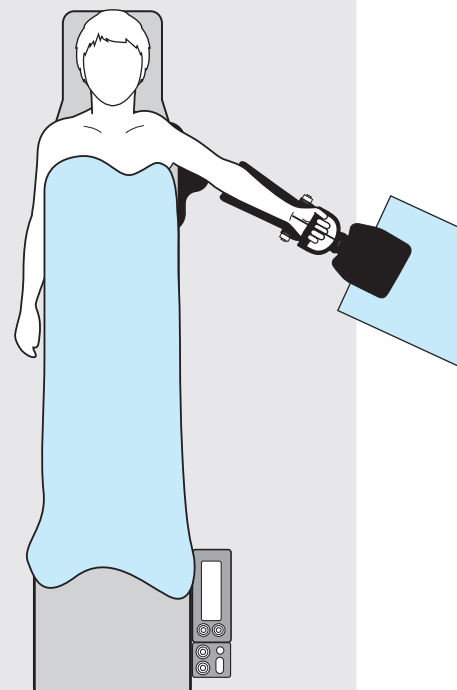

Vertrieb
Deutschland

STARBOARD + EXTENSION

Die STARBoard + Extension von Adept Medical ist die unerreichte Lösung für radiale Zugangsverfahren in der interventionelle Radiologie, bei denen der Arzt auf der linken Seite des Patienten steht.

Diese Lösung, die mit der Hilfe von klinischem Feedback konzipiert wurde, unterstützt und sorgt für optimale Positionierung des linken Armes eines Patienten während der trans-radialen Angiographie, der Revaskularisierung oder anderer endovaskulärer Interventionsverfahren.

Der STARBoard positioniert den Arm des Patienten vom Tisch wegzeigend, und die Extension unterstützt den Übergang von der radialen Zugangsstelle auf den drapierten Trolley.

Aus Kohlefaser gefertigt, extrem leicht, stark, sowie mit exzellenter Strahlungsdurchlässigkeit und Haltbarkeit.

ERGONOMISCH

Die Hauptfunktion des STARBoards ist die Möglichkeit, das Handgelenk des Patienten in einer ausgestreckten Position zu präsentieren, während der Zugang gelegt wird und es dann einfach in eine entspanntere, medial gedrehte Position für die Dauer des Vorgangs zu verschieben.