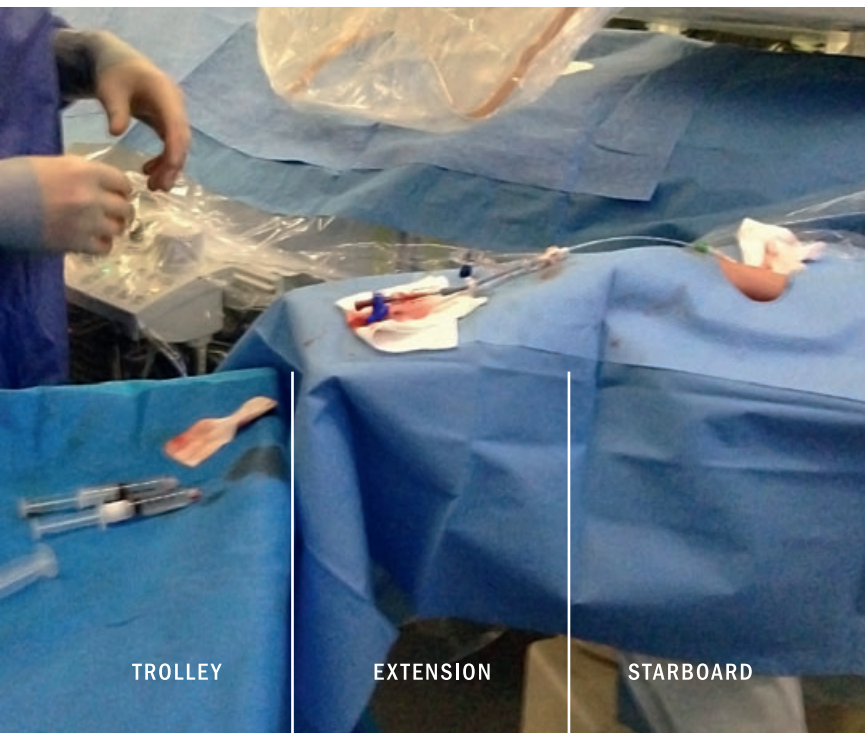

Diese Lösung, die mit der Hilfe von klinischem Feedback konzipiert wurde, unterstützt und sorgt für optimale Positionierung des linken Armes eines Patienten während der trans-radialen Angiographie, der Revaskularisierung oder anderer endovaskulärer Interventionsverfahren.

Der STARBoard positioniert den Arm des Patienten vom Tisch wegzeigend, und die Extension unterstützt den Übergang von der radialen Zugangsstelle auf den drapierten Trolley.

Aus Kohlefaser gefertigt, extrem leicht, stark, sowie mit exzellenter Strahlungsdurchlässigkeit und Haltbarkeit.

HAUPTMERKMALE

Klinisches Design

Passend für alle Tische

Schneller Aufbau

Einfache Positionierung

Strahlungsdurchlässig

Kohlefaser

Komfortabel für den
Patienten

ERGONOMISCH

Die Hauptfunktion des STARBoards ist die Möglichkeit, das Handgelenk des Patienten in einer ausgestreckten Position zu präsentieren, während der Zugang gelegt wird und es dann einfach in eine entspanntere, medial gedrehte Position für die Dauer des Vorgangs zu verschieben.