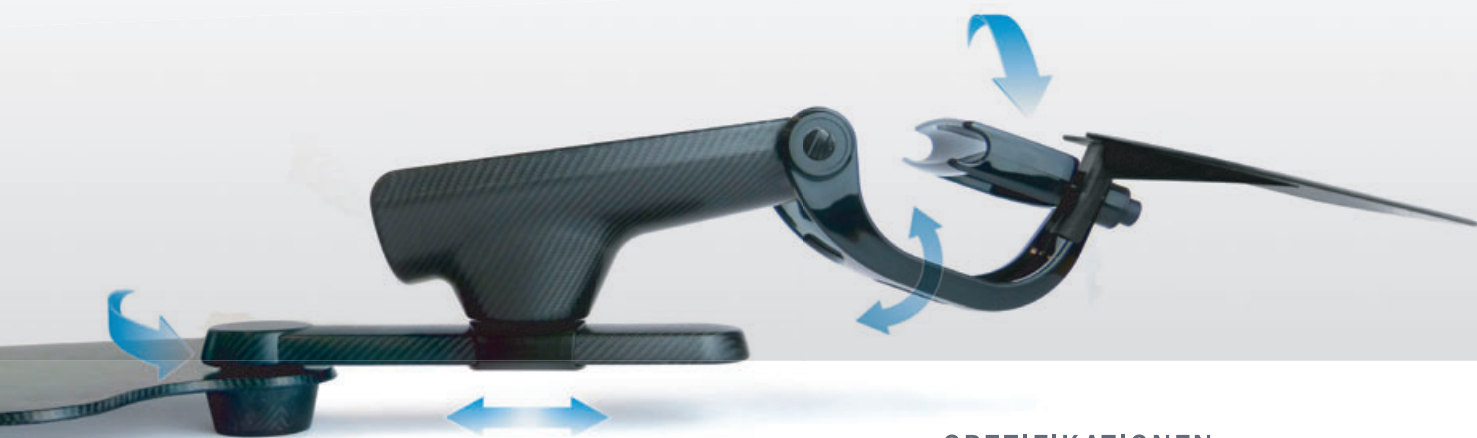

Der STARBoard positioniert den Arm des Patienten vom Tisch wegzeigend, und die Extension unterstützt den Übergang von der radialen Zugangsstelle auf den drapierten Trolley.

Aus Kohlefaser gefertigt, extrem leicht, stark, sowie mit exzellenter Strahlungsdurchlässigkeit und Haltbarkeit.

ERGONOMISCH

Die Hauptfunktion des STARBoards ist die Möglichkeit, das Handgelenk des Patienten in einer ausgestreckten Position zu präsentieren, während der Zugang gelegt wird und es dann einfach in eine entspanntere, medial gedrehte Position für die Dauer des Vorgangs zu verschieben.

Hergestellt aus Kohlefaser für eine hohe Festigkeit, Strahlungsdurchlässigkeit und Haltbarkeit. STARBoard ist extrem leicht und kompakt.

ANPASSBAR

Mit seinen clever gestalteten Kugellagern und Schiebegelenken, können die Teile sich drehen und gleiten und ausreichend Kraft in den eingestellten positionen angewandt werden.

EXTENSION

Die STARBoard Extension überträgt Ihren Führungsdraht von der radialen Zugangsstelle zu Ihrem drapierten Trolley. Es kann als eigenständiges Einzelteil oder mit dem STARBoard gekauft werden

SPEZIFIKATIONEN